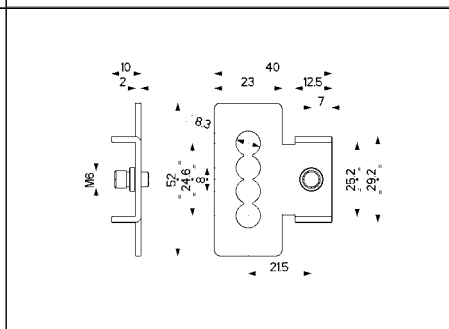

99.253	
Prezzo €	
Sbalzo / prolunga per aste per collegare Astablock, XCode a serrature serie 50.555 - 85.555 Conf. da 10 pezzi