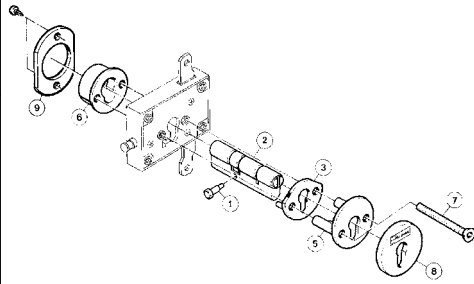

PROTEZIONI ESTERNE

Vengono forniti a parte e quindi non sono compresi nella confezione, i seguenti componenti: cilindro (2), rosone interno (5), rinforzo esterno (6), viti passanti (7), mostrine (8) e (9), pomolo (10). La sequenza di montaggio, sia per ASTABLOCK con cilindro doppia chiave (esempio A) che con predisposizione pomolo (esempio B) è la stessa

CILINDRO CHIAVE / CHIAVE