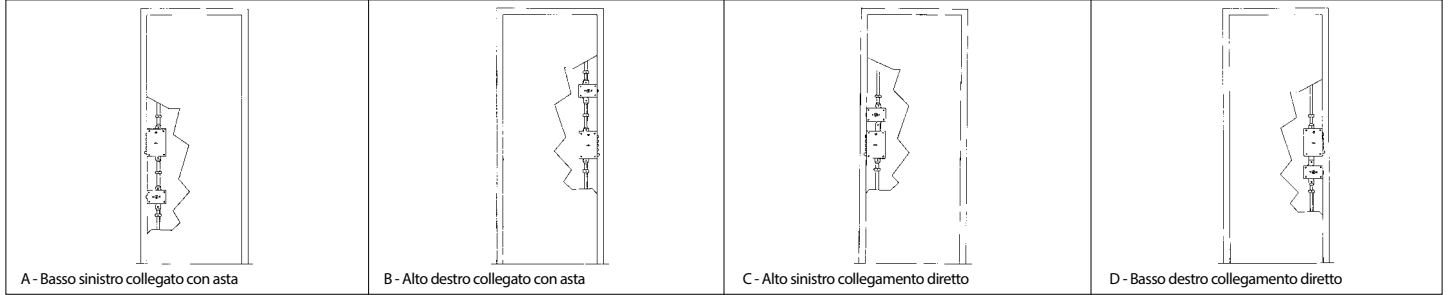

ESEMPI DI MONTAGGIO