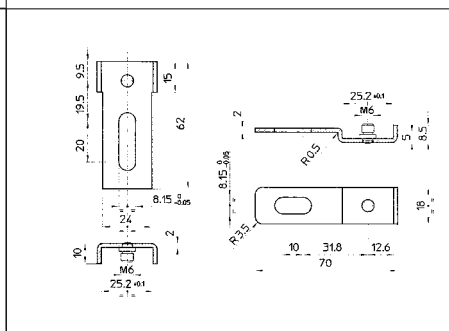

AD APPLICARE	Prezzo €	Prezzo €	AD INFILARE
	36.259		
	36.259/I		
	N - base		
		T - con bloccaggio antieffrazione	
Bloccaggio verticale e laterale Chiavistello laterale corsa mm 22 con funzione di semiapertura al primo giro (con serratura principale aperta) e chiusura al secondo giro. Le aste e la leva di aggancio NON sono comprese.			

94.399D/S	
Prezzo €	
Piastra di collegamento per posa astablock e art. 49.120 (XCode) su serrature standard 52.571 ecc. Dimensioni mm 134x204 L'articolo viene fornito destro o sinistro (specificare nell'ordine)	

94.400D/S	
Prezzo €	
Piastra di collegamento per posa astablock e art. 49.120 (XCode) su serrature con mezzo giro superiore 52.505 ecc. completa di sbalzo Dimensioni mm 134x195 L'articolo viene fornito destro o sinistro (specificare nell'ordine)	

99.197	
Prezzo €	
Perno attacco aste per "Astablock" Conf. da 10 pezzi	

99.251	
Prezzo €	
Sbalzo / prolunga per aste per collegare Astablock, XCode a serrature con corsa aste mm 40 Conf. da 10 pezzi