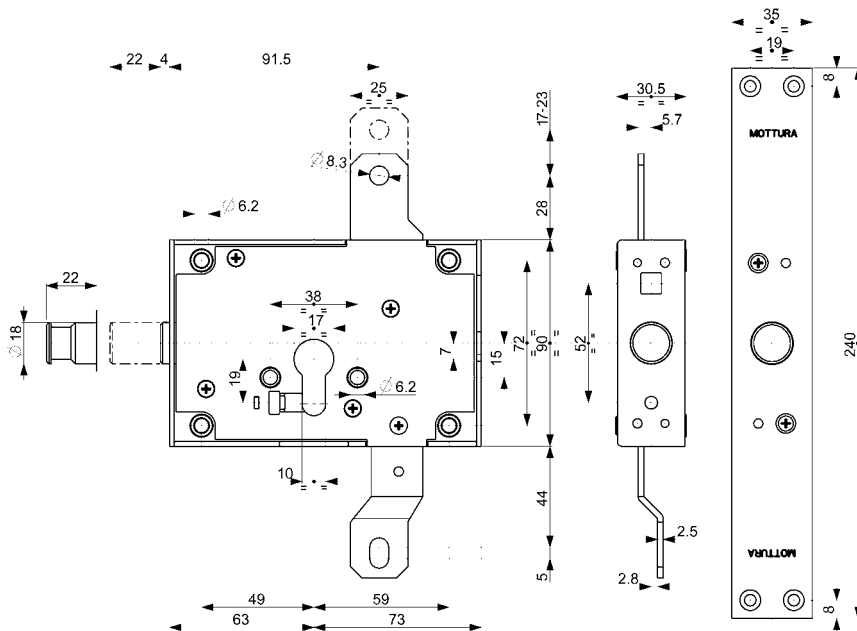

36

ASTABLOCK® PER PORTE BLINDATE

safeguarding your security

MADE IN ITALY

36.258

Caratteristiche

Chiusura di sicurezza supplementare per qualsiasi serratura di porte blindate, con corsa aste compresa tra 17 e 23 mm

- Bloccaggio verticale (art. 36257)
- Bloccaggio verticale e laterale (art. 36258/36259)
- Entrata chiave mm 63
- Corsa asta superiore mm 17/23
- Doppio sistema di fissaggio del cilindro
- Il cilindro, il rinforzo esterno e gli altri accessori per il montaggio sono forniti a parte
- Per una maggiore sicurezza si consiglia di utilizzare cilindri di sicurezza CHAMPIONS® e Defender® Mottura (vedere capitolo 94)

Tutti gli articoli sono forniti destri e sinistri, alti e bassi (specificare nell'ordine)

Dotazione di serie:

- vite (1) e piastrina per il fissaggio cilindro (3) art. 99066
- perno attacco aste art. 99197

94.399D/S	
Prezzo €	
Piastra di collegamento per posa astablock e art. 49.120 (XCode) su serrature standard 52.571 ecc. Dimensioni mm 134x204 L'articolo viene fornito destro o sinistro (specificare nell'ordine)	