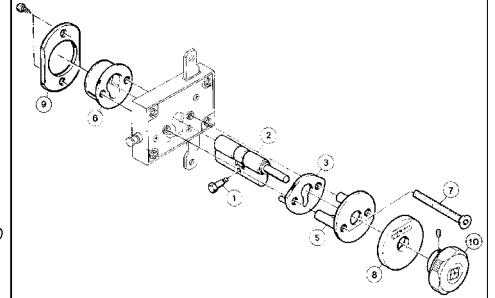

CILINDRO CHIAVE / PREDISPOSIZIONE POMOLO

PER ACCESSORI E RICAMBI SERIE 36 VEDI CAPITOLI

ASTE

93

94

TESTIERE FERROGLIERE DEFENDER®

MOSTRINE

95

99

RICAMBI VARI