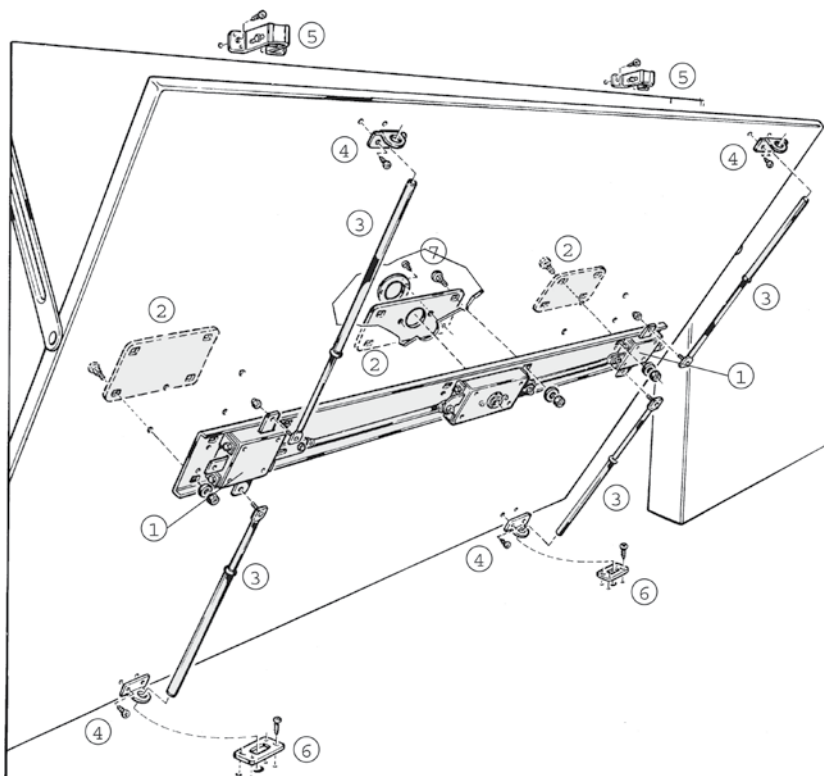

ESEMPIO DI MONTAGGIO

1. 1 - serratura
2. 2 - n. 3 piastre esterne
3. 3 - n. 4 aste
4. 4 - n. 4 passanti
5. 5 - n. 2 cavallotti
6. 6 - n. 2 ferrogliere
7. 7 - n. 1 mostrina

Optional

- Canalina di copertura art. 99.550 (per art. 451170) e art. 99.551 (per art. 451200)
- Aste art. 93.140 art. 93.243

Il disegno del portone è indicativo