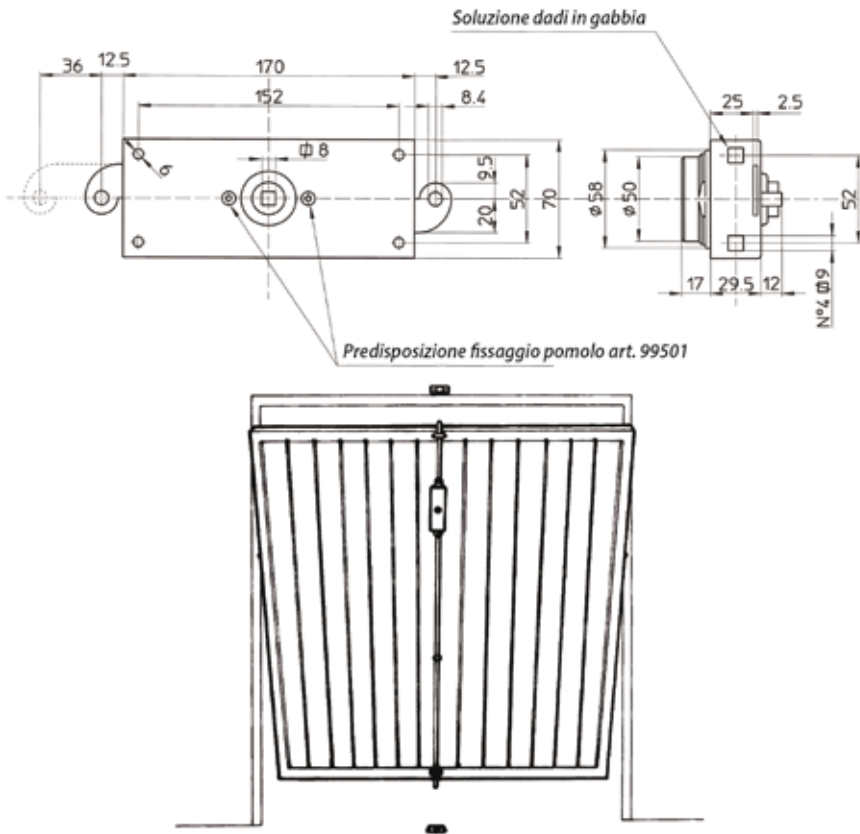

Optional

- Canalina di copertura art. 99.550 (per art. 451170) e art. 99.551 (per art. 451200)
- Aste art. 93.140 art. 93.243

Il disegno del portone è indicativo

45.750

MADE IN ITALY

Caratteristiche

Serrature indicate per porte basculanti da garage.