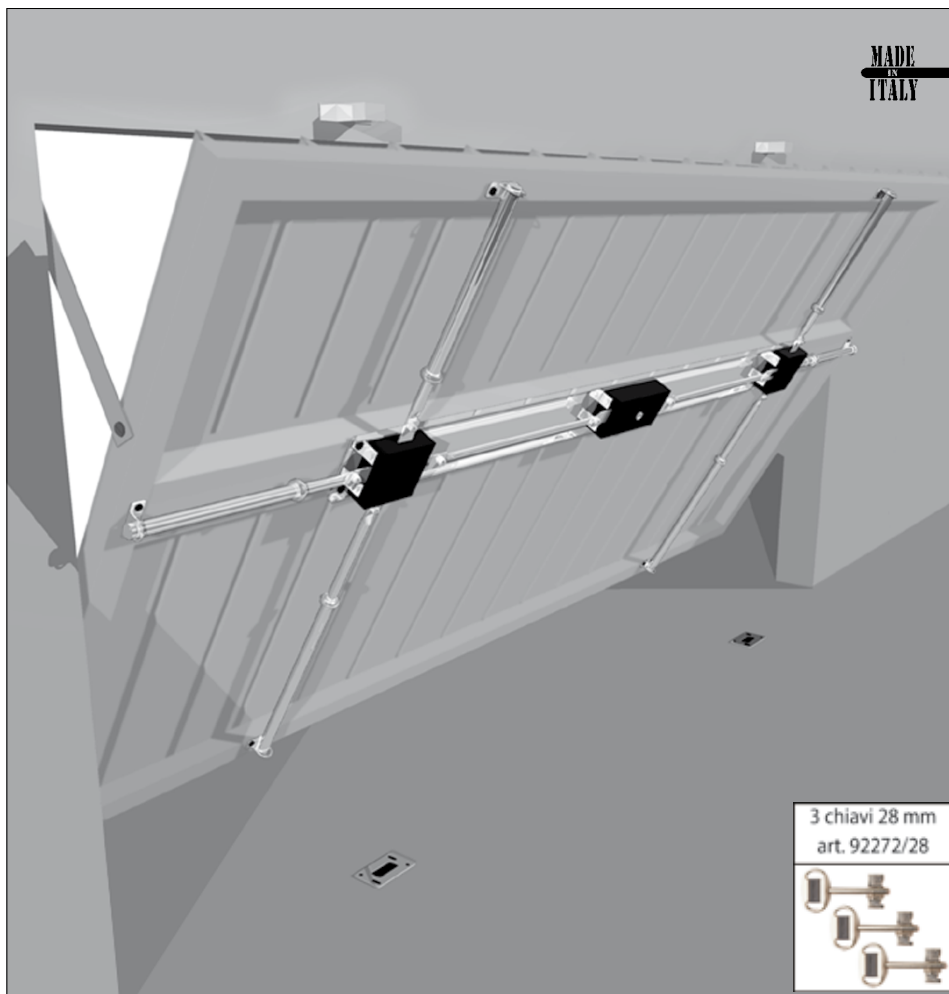

45

SERRATURE PER BASCULANTI E SERRANDE

INFILARE

Caratteristiche

Serrature progettate per offrire una soluzione specifica alle esigenze di installazione su chiusure di ampie dimensioni, specialmente indicate per porte basculanti da garage.

Disponibili anche in 2 kit completi di accessori per il montaggio (art. 45.1170 KIT e art. 45.1200 KIT).

- Versioni a 2, 4 e 6 punti di chiusura
- Meccanismo di chiusura con cilindro a pressione a 8 gorges oscillanti
- Rinforzo esterno in materiale sinterizzato ad altissima resistenza
- Apertura interna con pomolo quadro mm 8; per il corretto funzionamento si consiglia il pomolo art. 99502 (vedere capitolo 99)
- Finitura unica: Zincata

45.1170

| Finitura | Prezzo € |
|----------|----------|
| Zincata | |

Orizzontale

larghezza mm 1700 - altezza mm 100
4 punti di chiusura verticali e 2 orizzontali
Corsa aste verticali mm 28 - orizzontali mm 36
La serratura è corredata da:
• 3 chiavi gambo mm 28 art. 92272/28
con carta di proprietà numerata
• 1 mostrina esterna concava art. 95307
• 2 ferrogliere inferiori regolabili art. 94304