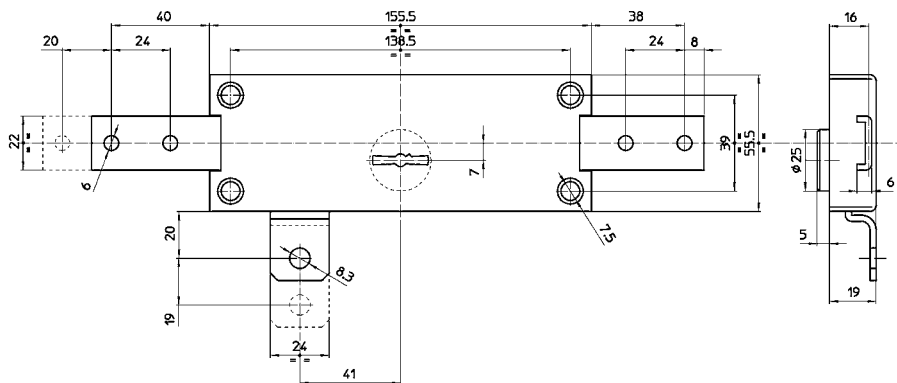

Questa serratura è intercambiabile con la maggior parte delle serrature esistenti su porte basculanti.

Aste e Accessori **NON** compresi

3 chiavi 28 mm
art. 92272/28

45.853

MADE IN ITALY

Caratteristiche

- Laterali, centrali o triplici con chiusura destra e/o sinistra
- Corsa aste mm 20
- Apertura interna con chiave
- Finitura unica: Zincata