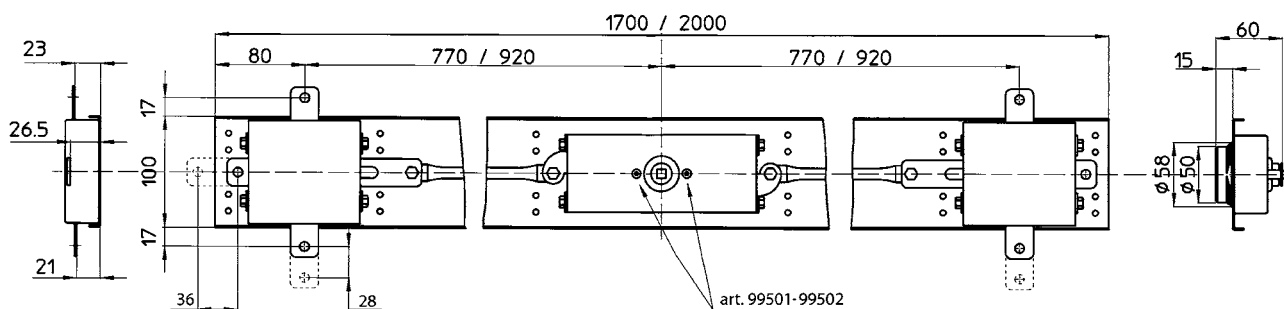

45.1170 KIT

Prezzo €

Kit completo
di accessori per il montaggio.
Composto da:

- n. 1 serratura art. 45.1170
- n. 3 piastre esterne art. 94022
- n. 4 aste art. 93294

- n. 4 passanti aste art. 99152
- n. 2 cavallotti superiori art. 99153
- n. 2 ferrogliere art. 94304
- n. 1 mostrina art. 95301
- n. 3 chiavi gambo 28 mm, art. 92272/28 con carta di proprietà numerata

45.1200 KIT

Prezzo €

Kit completo
di accessori per il montaggio.
Composto da:

- n. 1 serratura art. 45.1200
- n. 3 piastre esterne art. 94022
- n. 4 aste art. 93294

- n. 4 passanti aste art. 99152
- n. 2 cavallotti superiori art. 99153
- n. 2 ferrogliere art. 94304
- n. 1 mostrina art. 95301
- n. 3 chiavi gambo 28 mm, art. 92272/28 con carta di proprietà numerata

99.550

Finitura

Prezzo €

Verniciata nera

Canalina di copertura per art. 451170 - OPTIONAL da ordinare a parte