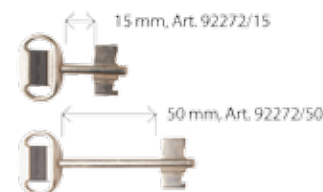

Disponibili anche in 2 kit completi di accessori per il montaggio (art. 45.1170 KIT e art. 45.1200 KIT).

- Versioni a 2, 4 e 6 punti di chiusura
- Meccanismo di chiusura con cilindro a pressione a 8 gorges oscillanti
- Rinforzo esterno in materiale sinterizzato ad altissima resistenza
- Apertura interna con pomolo quadro mm 8; per il corretto funzionamento si consiglia il pomolo art. 99502 (vedere capitolo 99)
- Finitura unica: Zincata

Serrature fornite con :
3 chiavi gambo mm 28 art. 92272/28
tessera di proprietà numerata,
in busta sigillata.

A richiesta le serrature

possono essere fornite con :

- chiavi gambo mm 15 art. 92272/15
- chiavi gambo mm 50 art. 92272/50

45.1170

| Finitura | Prezzo € |
|----------|----------|
| Zincata | |

Orizzontale

larghezza mm 1700 - altezza mm 100
4 punti di chiusura verticali e 2 orizzontali
Corsa aste verticali mm 28 - orizzontali mm 36
La serratura è corredata da:
• 3 chiavi gambo mm 28 art. 92272/28
con carta di proprietà numerata
• 1 mostrina esterna concava art. 95307
• 2 ferrogliere inferiori regolabili art. 94304

Gli altri accessori **NON** sono compresi

45.1200

| Finitura | Prezzo € |
|----------|----------|
| Zincata | |

Orizzontale

larghezza mm 2000 - altezza mm 100
4 punti di chiusura verticali e 2 orizzontali
Corsa aste verticali mm 28 - orizzontali mm 36
La serratura è corredata da:
• 3 chiavi gambo mm 28 art. 92272/28
con carta di proprietà numerata
• 1 mostrina esterna concava art. 95307
• 2 ferrogliere inferiori regolabili art. 94304