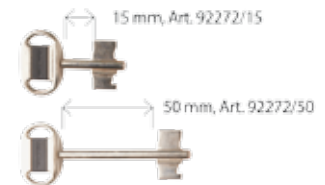

- Verticale
- Corsa aste mm 36
- Apertura interna con pomolo \square 8
- Finitura unica: Zincata

Dotazione di serie :

- 3 chiavi gambo mm 28 art. 92272/28
- tessera di proprietà numerata

ASTE NON COMPRESSE

A richiesta le serrature

possono essere fornite con:

- chiavi gambo mm 15 art. 92272/15
- chiavi gambo mm 50 art. 92272/50

45.750

| Finitura | Prezzo € |
|----------|----------|
| Zincata | |

Verticale
Corsa aste mm 36

Questa serratura è intercambiabile con la maggior parte delle serrature esistenti su porte basculanti.

Aste e Accessori **NON** compresi

3 chiavi 28 mm
art. 92272/28

45.853

MADE IN ITALY

Caratteristiche

- Laterali, centrali o triplici con chiusura destra e/o sinistra
- Corsa aste mm 20
- Apertura interna con chiave
- Finitura unica: Zincata