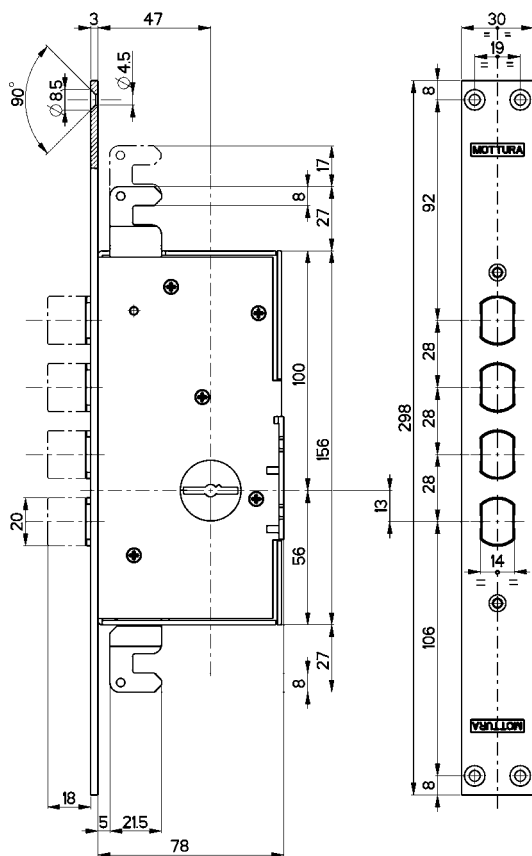

72.130

MADE
IN
ITALY

72.140

MADE
IN
ITALY

3 chiavi 36 mm
art. 92229/5

chiavi 60 mm
art. 92102/5

A RICHIESTA

72.130

Prezzo €

Triplice senza mezzo giro, ad infilare

Entrata chiave mm 47
Corsa chiavistello mm 18
Corsa aste mm 17

La serratura è corredata da:

- 3 chiavi gambo mm 36 art. 92229/5
- mostrina interna art. 95224
- mostrina esterna art. 95223
- ferrogliera art. 94101

L'articolo è ambidestro

Gli altri accessori **NON** sono compresi