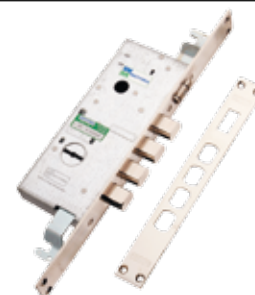

Triplice con rullo regolabile, ad infilare

Sporgenza rullo regolabile da 6 a 16 mm
Entrata chiave e maniglia mm 47
Corsa chiavistello mm 18
Corsa aste mm 17

La serratura è corredata da:

- 3 chiavi gambo mm 36 art. 92229/5
- mostrina interna art. 95224
- mostrina esterna art. 95223
- ferrogliera art. 94102

L'articolo è ambidestro

Gli altri accessori **NON** sono compresi