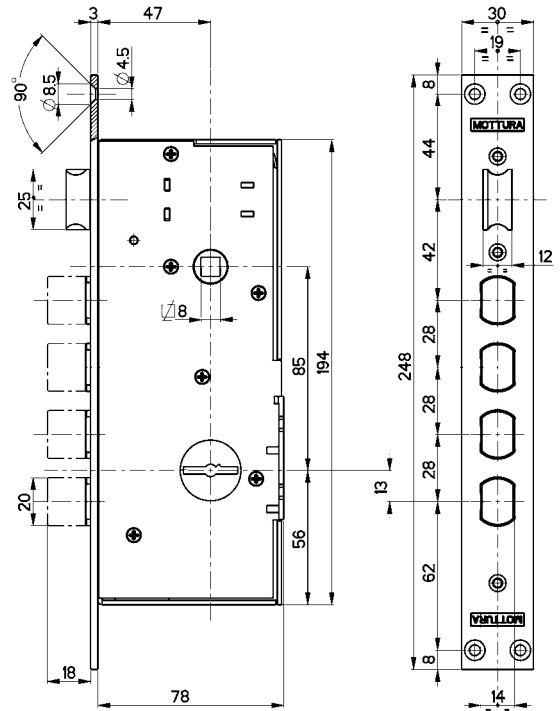

72

**SERRATURE
DOPPIA MAPPA
SPESSORE 25**

BLINDATO
DOPPIA MAPPA

72.110

MADE
IN
ITALY

72.120

MADE
IN
ITALY

72.110

Prezzo €

Laterale senza mezzo giro, ad infilare

Entrata chiave mm 47
Corsa chiavistello mm 18

La serratura è corredata da:
• 3 chiavi gambo mm 36 art. 92229/5
• mostrina interna art. 95224
• mostrina esterna art. 95223
• ferrogliera art. 94101
L'articolo è ambidestro

La serratura è corredata da:
• 3 chiavi gambo mm 36 art. 92229/5
• mostrina interna art. 95224
• mostrina esterna art. 95223
• ferrogliera art. 94102
L'articolo è reversibile

Gli altri accessori **NON** sono compresi

72.125

Prezzo €

Laterale con rullo regolabile, ad infilare

Sporgenza rullo regolabile da 6 a 16 mm
Entrata chiave e maniglia mm 47
Corsa chiavistello mm 18

La serratura è corredata da:
• 3 chiavi gambo mm 36 art. 92229/5
• mostrina interna art. 95224
• mostrina esterna art. 95223
• ferrogliera art. 94102
L'articolo è ambidestro