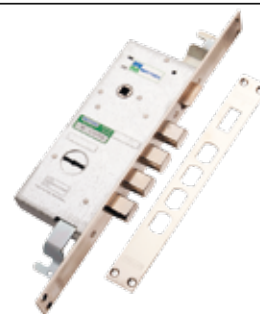

La serratura è corredata da:
• 3 chiavi gambo mm 36 art. 92229/5
• mostrina interna art. 95224
• mostrina esterna art. 95223
• ferrogliera art. 94102
L'articolo è reversibile

Gli altri accessori **NON** sono compresi

L'articolo è ambidestro

Gli altri accessori **NON** sono compresi

72.140

Prezzo €

Triplice con mezzo giro, ad infilare

azionato da chiave e maniglia \square 8
Entrata chiave e maniglia mm 47
Corsa chiavistello mm 18
Corsa aste mm 17

La serratura è corredata da:

- 3 chiavi gambo mm 36 art. 92229/5
- mostrina interna art. 95224
- mostrina esterna art. 95223
- ferrogliera art. 94102

L'articolo è reversibile

Gli altri accessori **NON** sono compresi

72.145

Prezzo €

Triplice con rullo regolabile, ad infilare

Sporgenza rullo regolabile da 6 a 16 mm
Entrata chiave e maniglia mm 47
Corsa chiavistello mm 18
Corsa aste mm 17

La serratura è corredata da:

- 3 chiavi gambo mm 36 art. 92229/5
- mostrina interna art. 95224
- mostrina esterna art. 95223
- ferrogliera art. 94102