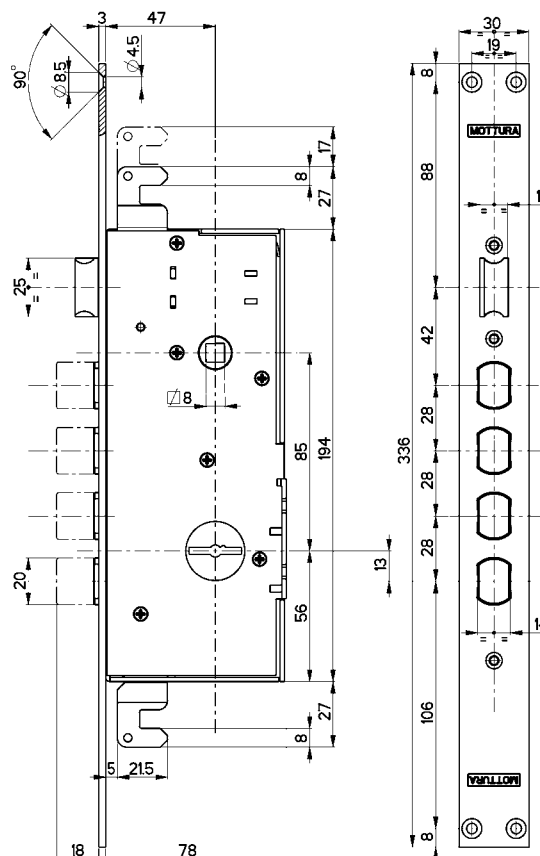

72.130

MADE
IN
ITALY

72.140

MADE
IN
ITALY

3 chiavi 36 mm
art. 92229/5

chiavi 60 mm
art. 92102/5

A RICHIESTA

72.130

Prezzo €

Triplice senza mezzo giro, ad infilare

Entrata chiave mm 47
Corsa chiavistello mm 18
Corsa aste mm 17

La serratura è corredata da:

- 3 chiavi gambo mm 36 art. 92229/5
- mostrina interna art. 95224
- mostrina esterna art. 95223
- ferrogliera art. 94101

L'articolo è ambidestro

Gli altri accessori **NON** sono compresi