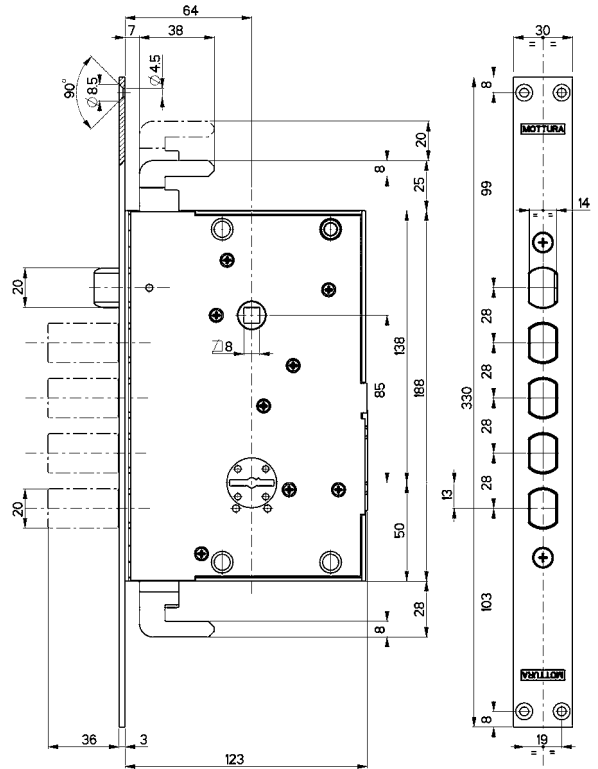

72.579

MADE
IN
ITALY

72.779 AD INFILARE

MADE
IN
ITALY

3 chiavi 36 mm
art. 92229/5

chiavi 60 mm
art. 92102/5

A RICHIESTA

AD APPLICARE

Prezzo €

Prezzo €

AD INFILARE

72.578

72.778

3 chiavi

Laterale con mezzo giro azionato da chiave e maniglia $\nabla 8$
Entrata chiave e maniglia mm 64 - Corsa chiavistello mm 36
Mezzo giro Reversibile
La serratura è corredata da:
• 3 chiavi gambo mm 36 art. 92229/5
• mostrina interna art. 95224 - mostrina esterna art. 95223
• ferrogliera art. 94272 per versione ad infilare.
L'articolo viene fornito destro o sinistro (specificare nell'ordine)
Gli altri accessori **NON** sono compresi

72.579

72.779

3 chiavi

Triplice con mezzo giro azionato da chiave e maniglia $\nabla 8$
Entrata chiave e maniglia mm 64 - Corsa chiavistello mm 36 - Corsa aste mm 20
Mezzo giro Reversibile
La serratura è corredata da:
• 3 chiavi gambo mm 36 art. 92229/5
• mostrina interna art. 95224 - mostrina esterna art. 95223
• ferrogliera art. 94272 per versione ad infilare.
L'articolo viene fornito destro o sinistro (specificare nell'ordine)
Gli altri accessori **NON** sono compresi

PER ACCESSORI E RICAMBI SERIE 72 VEDI CAPITOLI

91 RICAMBI VARI

93 ASTE

95 MOSTRINE

92 CHIAVI

94 PIASTRE TESTIERE FERROGLIERE

99 RICAMBI VARI