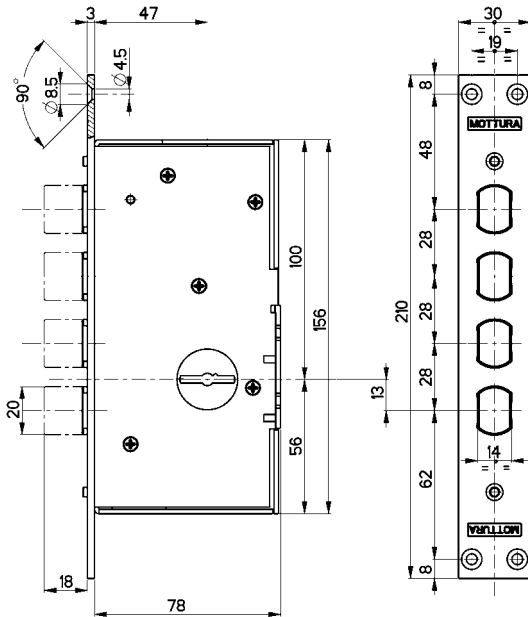

72

**SERRATURE
DOPPIA MAPPA
SPESSORE 25**

BLINDATO
DOPPIA MAPPA

72.110

MADE
IN
ITALY

72.120

MADE
IN
ITALY

72.110

Prezzo €

Laterale senza mezzo giro, ad infilare

Entrata chiave mm 47
Corsa chiavistello mm 18

La serratura è corredata da:
• 3 chiavi gambo mm 36 art. 92229/5
• mostrina interna art. 95224
• mostrina esterna art. 95223
• ferrogliera art. 94101
L'articolo è ambidestro

La serratura è corredata da:
• 3 chiavi gambo mm 36 art. 92229/5
• mostrina interna art. 95224
• mostrina esterna art. 95223
• ferrogliera art. 94102
L'articolo è reversibile

Gli altri accessori **NON** sono compresi

72.125

Prezzo €

Laterale con rullo regolabile, ad infilare

Sporgenza rullo regolabile da 6 a 16 mm
Entrata chiave e maniglia mm 47
Corsa chiavistello mm 18

La serratura è corredata da:
• 3 chiavi gambo mm 36 art. 92229/5
• mostrina interna art. 95224
• mostrina esterna art. 95223
• ferrogliera art. 94102
L'articolo è ambidestro