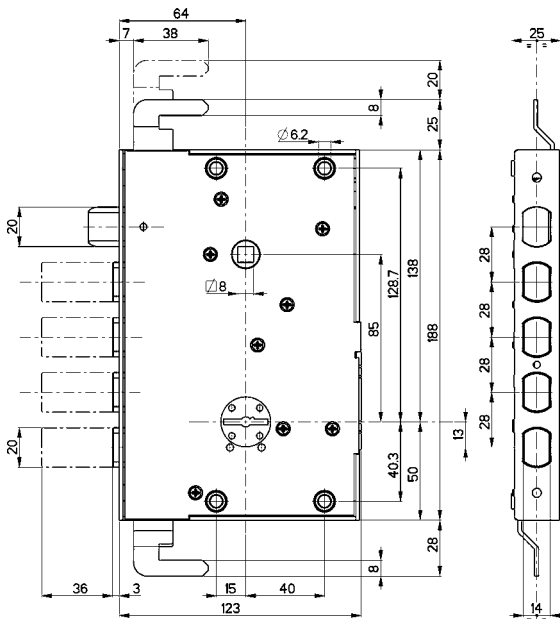

La serratura è corredata da:

- 3 chiavi gambo mm 36 art. 92229/5
- mostrina interna art. 95224
- mostrina esterna art. 95223
- ferrogliera art. 94102

L'articolo è reversibile

Gli altri accessori **NON** sono compresi

72.145

Prezzo €

Triplice con rullo regolabile, ad infilare

Sporgenza rullo regolabile da 6 a 16 mm
Entrata chiave e maniglia mm 47
Corsa chiavistello mm 18
Corsa aste mm 17

La serratura è corredata da:

- 3 chiavi gambo mm 36 art. 92229/5
- mostrina interna art. 95224
- mostrina esterna art. 95223
- ferrogliera art. 94102

L'articolo è ambidestro

Gli altri accessori **NON** sono compresi

72.579

MADE
IN
ITALY

72.779 AD INFILARE

MADE
IN
ITALY

3 chiavi 36 mm
art. 92229/5

chiavi 60 mm
art. 92102/5

Laterale con mezzo giro azionato da chiave e maniglia $\nabla 8$
Entrata chiave e maniglia mm 64 - Corsa chiavistello mm 36
Mezzo giro Reversibile
La serratura è corredata da:
• 3 chiavi gambo mm 36 art. 92229/5
• mostrina interna art. 95224 - mostrina esterna art. 95223
• ferrogliera art. 94272 per versione ad infilare.
L'articolo viene fornito destro o sinistro (specificare nell'ordine)
Gli altri accessori **NON** sono compresi