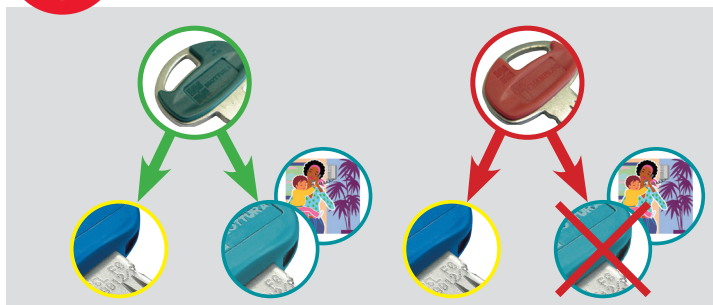

Опция сервисный ключ SET & RESET только для CHAMPIONS®PRO -

Выдающееся техническое новшество: один и тот же цилиндр может открываться как мастер-ключом, так и служебным ключом, но служебный ключ можно на время исключить, а затем восстановить. Например, когда вы отправляетесь в отпуск, вы можете заблокировать доступ для тех, кто использует служебные ключи, и восстановить доступ по возвращении.

ЗЕЛЕНАЯ СТОРОНА

СЕРВИСНЫЙ КЛЮЧ функционирует в нормальном режиме
Цилиндр открывается как СИНИМ МАСТЕР-КЛЮЧОМ, так и БИРЮЗОВЫМ СЕРВИСНЫМ КЛЮЧОМ.

КРАСНАЯ СТОРОНА

СЕРВИСНЫЙ КЛЮЧ НЕ функционирует
Цилиндр открывается только СИНИМ МАСТЕР-КЛЮЧОМ

"SET&RESET" - 1+3/5+1

1 ключ с зеленой и красной полуоболочкой, используется для активации / исключения сервисного ключа.

3/5 синих мастер-ключей для нормального использования цилиндра (всегда)

1 бирюзовый сервисный ключ

Чтобы гарантировать максимальную безопасность, ключи и карты запечатаны и разделены в соответствии с выбранной версией.

Опция сервисный ключ SET & RESET доступна только для профилей ключей версии PRO Champions® "MOTTURA". Недоступна для персонализированных профилей.