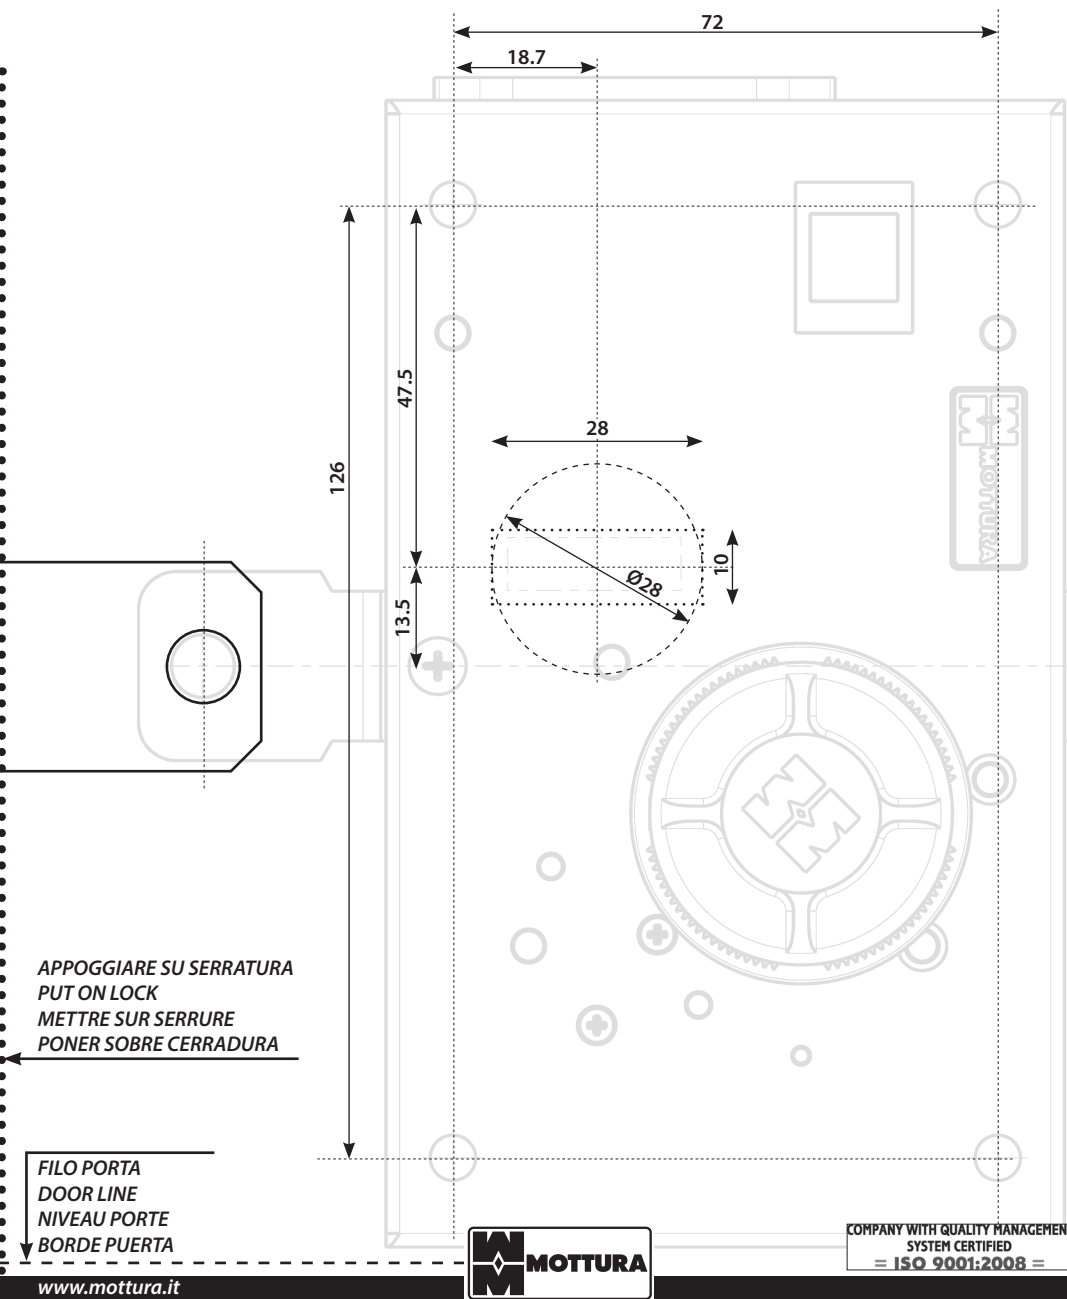

49.130DX

**DIMA DI FORATURA**  
**TEMPLATE**  
**GABARIT**  
**PLANTILLA**

49.130SX