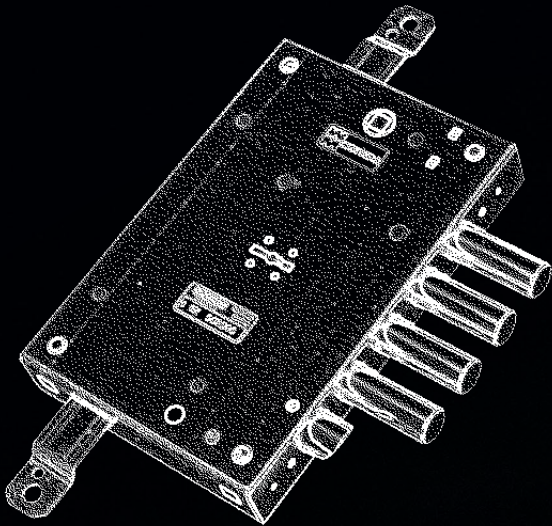

52

SERRATURE DOPPIA MAPPA

MADE
IN
ITALY

BLINDATO
DOPPIA MAPPA

Easy
GO

safeguarding your security

AD APPLICARE	Prezzo €		Prezzo €	AD INFILARE
	52.570		52.770	
	3 chiavi			
	5 chiavi			
	<p>Laterale con mezzo giro Ø 20 azionato da chiave e quadro maniglia <input type="checkbox"/> 8 Mezzo giro Reversibile</p> <p>Gli altri accessori NON sono compresi</p>			
	52.571		52.771	
	3 chiavi			
	5 chiavi			
	<p>Triplce con mezzo giro Ø 20 azionato da chiave e quadro maniglia <input type="checkbox"/> 8 Corsa aste mm 20 Mezzo giro Reversibile</p> <p>Gli altri accessori NON sono compresi</p>			
	52.582		52.782	
	3 chiavi			
	5 chiavi			
	<p>Laterale senza mezzo giro</p> <p>Gli altri accessori NON sono compresi</p>			
	52.583		52.783	
	3 chiavi			
	5 chiavi			
	<p>Triplce senza mezzo giro Corsa aste mm 20</p> <p>Gli altri accessori NON sono compresi</p>			

A RICHIESTA
Chiave doppia-mappa ad uso servizio (apre solo il 1/2 giro)

A RICHIESTA
Chiave doppia-mappa tipo Y azione 1/2 giro e 2 mandate

93.140 (Ø 18)

93.242Z (Ø 18)

94.001

94.240F

94.254

94.077

PER ACCESSORI E RICAMBI SERIE 52 VEDI CAPITOLI

RICAMBIO
GORGES

91

92

CHIAVI

ASTE

93

94